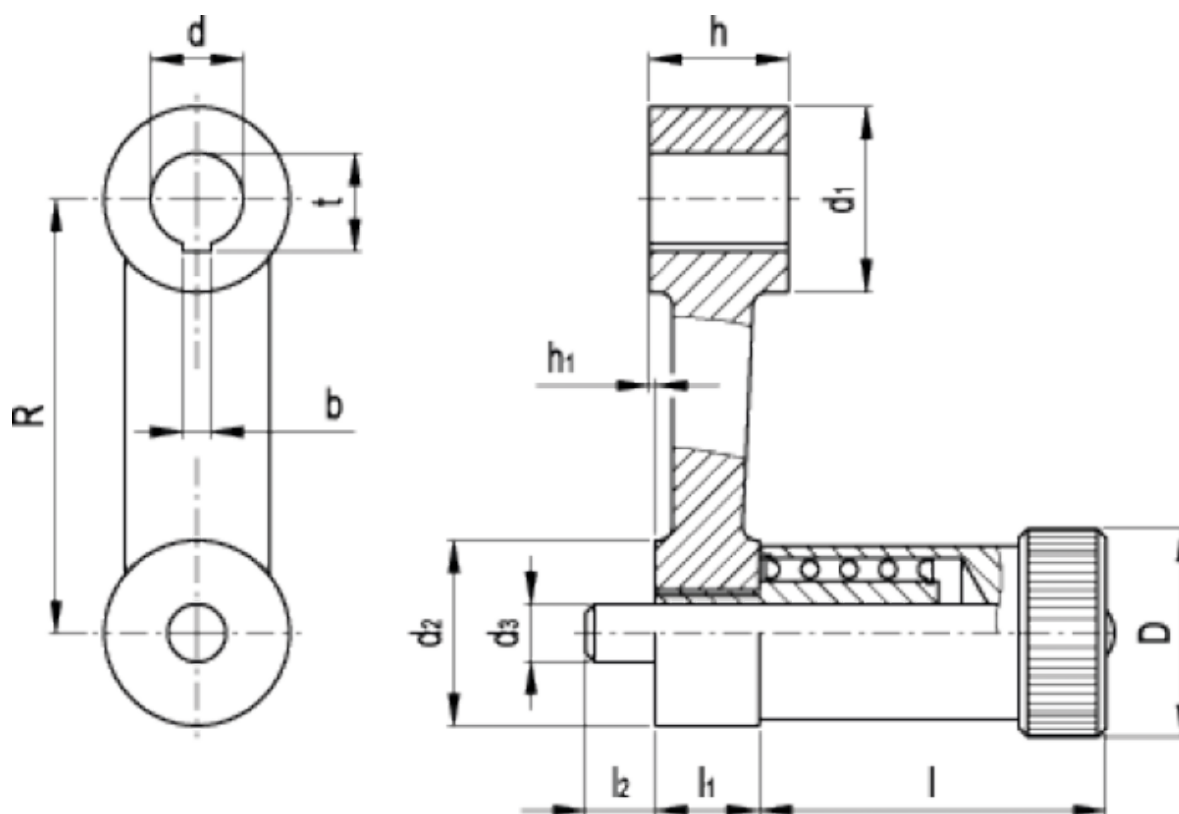

Varenummer: 2055890K18  
Beskrivelse: E+G Håndsving med skala  
GN 558-90-K18

## Mål

b P9 = 6	l = 60
D = 32	l1 = 18
d1 = 34	l2 = 12
d2 = 28	R = 90
d3 = 10	t = 19.7
d H7 = 18	
h = 26	
h1 = 1	